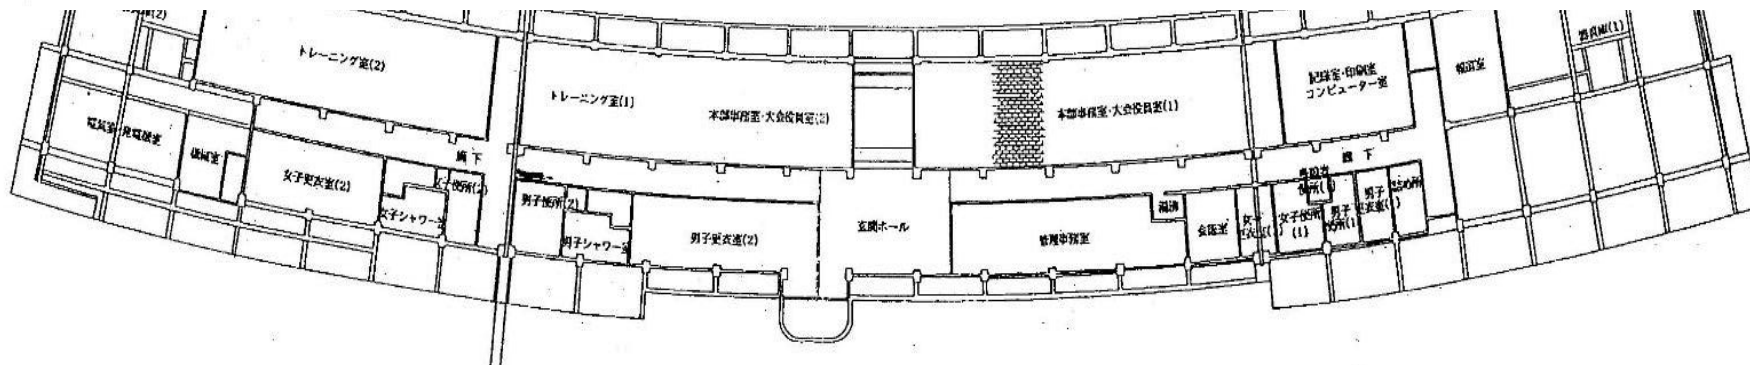

※参加選手数が多いチームよりベンチ割をしています。スタンドは、最上段より5段目までをご利用ください。それ以下は一般観客利用となります。

※更衣室にベンチを設けるチームがありますが、着替えるための場所です。絶対にベンチを設営しないようお願いします。設営したチームは撤去して頂きます。 愛鷹競技場にて競技会をする際には共通ルールとして認識して下さい。

○コンコース

①	②	③	④	⑤
Runway	岳南トラッククラブ	三島陸上JC	伊東陸上	函南RC
⑥	⑦	⑧	⑨	⑩
ST函南	伊豆長岡AC	スポウエルAC・AC富士	裾野陸上	下田敷根JC
⑪	⑫	⑬	⑭	⑮
中伊豆AC	GSC	REX	東伊豆TFC	長泉陸上
⑯	⑰	⑱	⑲	⑳
葦山走ろう会	大河アスリート	さくら陸上	Limit Break AC	深良スポ少
㉑	㉒	㉓	㉔	㉕
沼津金岡陸上		沼津開北陸上	沼津第五陸上	千本港TSC
㉖	㉗	㉘	㉙	㉚
ボンディア	愛鷹陸上	沼津陸上		富士陸上
㉛	㉜	㉝	㉞	㉟
静岡吉田AC				