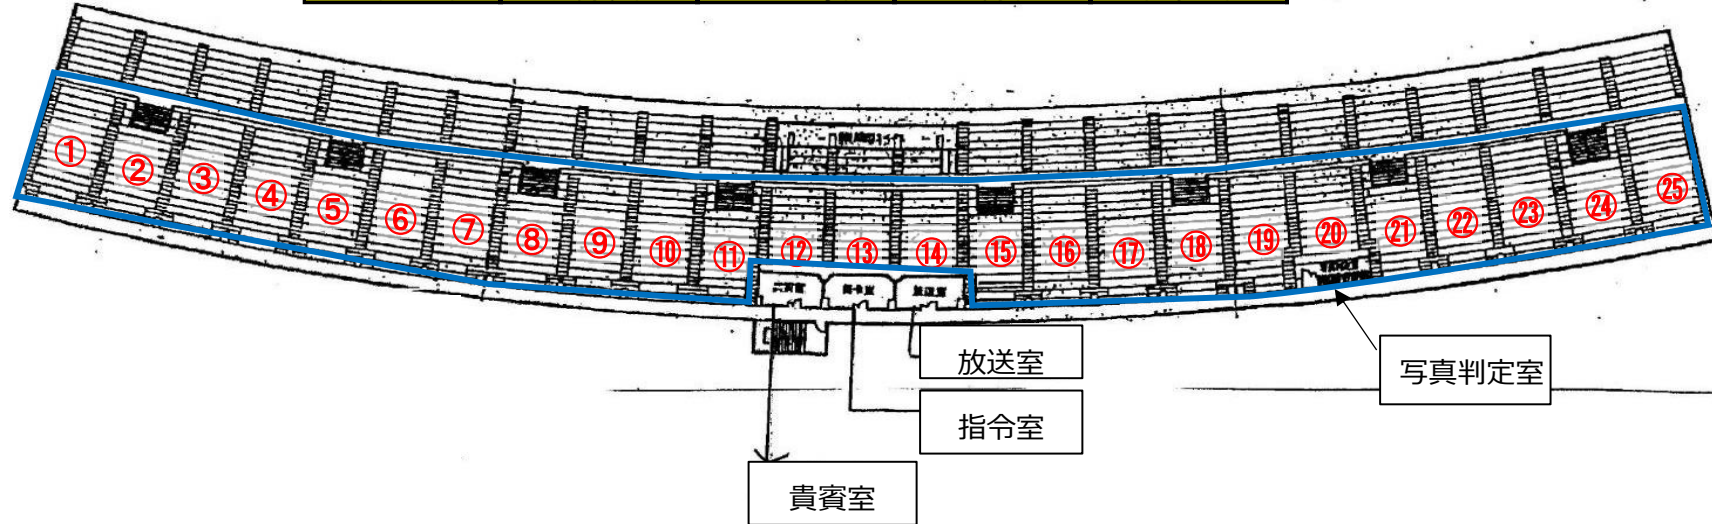

※参加選手数が多いチームよりベンチ割をしています。スタンドは、最上段より5段目までをご利用ください。それ以下は一般観客利用となります。

※更衣室にベンチを設けるチームがありますが、着替えるための場所です。絶対にベンチを設営しないようお願いします。設営したチームは撤去して頂きます。 愛鷹競技場にて競技会をする際には共通ルールとして認識して下さい。

○コンコース

①	②	③	④	⑤
Runway	岳南トラッククラブ	三島陸上JC	伊東陸上	函南RC
⑥	⑦	⑧	⑨	⑩
ST函南	伊豆長岡AC	スポウエルAC・AC富士	裾野陸上	下田敷根JC
⑪	⑫	⑬	⑭	⑮
中伊豆AC	GSC	REX	東伊豆TFC	長泉陸上
⑯	⑰	⑱	⑲	⑳
葦山走ろう会	大河アスリート	さくら陸上	Limit Break AC	深良スポ少
㉑	㉒	㉓	㉔	㉕
沼津金岡陸上		沼津開北陸上	沼津第五陸上	千本港TSC
㉖	㉗	㉘	㉙	㉚
ボンディア	愛鷹陸上	沼津陸上		富士陸上
㉛	㉜	㉝	㉞	㉟
静岡吉田AC				

※参加選手数が多いチームよりベンチ割をしています。安全のため通路を確保するようお互いに譲り合いベンチを設営してください

○競技場室内1階

③⑥	③⑦	③⑧	③⑨	③⑩
	沼津中央高校	RUNTEC		静岡大
④①	④②	④③	④④	④⑤
誠恵高校	沼津東高校	沼津東高校	稲取高校	
④⑥	④⑦	④⑧	④⑨	
		伊豆伊東高校	野上AC	