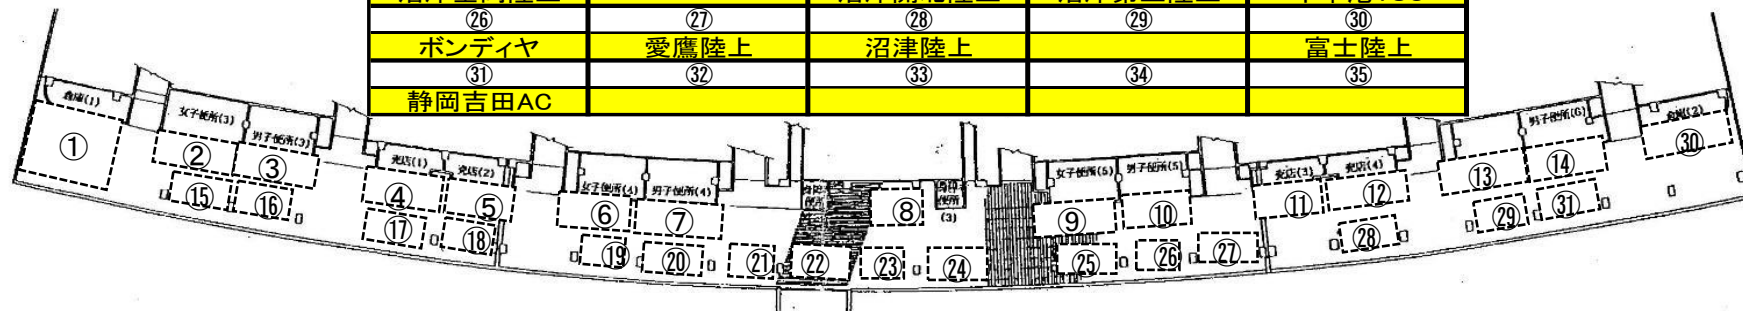

※参加選手数が多いチームよりベンチ割をしています。スタンドは、最上段より5段目までをご利用ください。それ以下は一般観客利用となります。

※更衣室にベンチを設けるチームがありますが、着替えるための場所です。絶対にベンチを設営しないようお願いします。設営したチームは撤去して頂きます。 愛鷹競技場にて競技会をする際には共通ルールとして認識して下さい。

○コンコース

①	②	③	④	⑤
Runway	岳南トラッククラブ	三島陸上JC	伊東陸上	函南RC
⑥	⑦	⑧	⑨	⑩
ST函南	伊豆長岡AC	スポウエルAC・AC富士	裾野陸上	下田敷根JC
⑪	⑫	⑬	⑭	⑮
中伊豆AC	GSC	REX	東伊豆TFC	長泉陸上
⑯	⑰	⑱	⑲	⑳
葦山走ろう会	大河アスリート	さくら陸上	Limit Break AC	深良スポ少
㉑	㉒	㉓	㉔	㉕
沼津金岡陸上		沼津開北陸上	沼津第五陸上	千本港TSC
㉖	㉗	㉘	㉙	㉚
ボンディア	愛鷹陸上	沼津陸上		富士陸上
㉛	㉜	㉝	㉞	㉟
静岡吉田AC				

※参加選手数が多いチームよりベンチ割をしています。安全のため通路を確保するようお互いに譲り合いベンチを設営してください

○競技場室内1階

③⑥	③⑦	③⑧	③⑨	③⑩
	沼津中央高校	RUNTEC		静岡大
④①	④②	④③	④④	④⑤
誠恵高校	沼津東高校	沼津東高校	稲取高校	
④⑥	④⑦	④⑧	④⑨	
		伊豆伊東高校	野上AC	