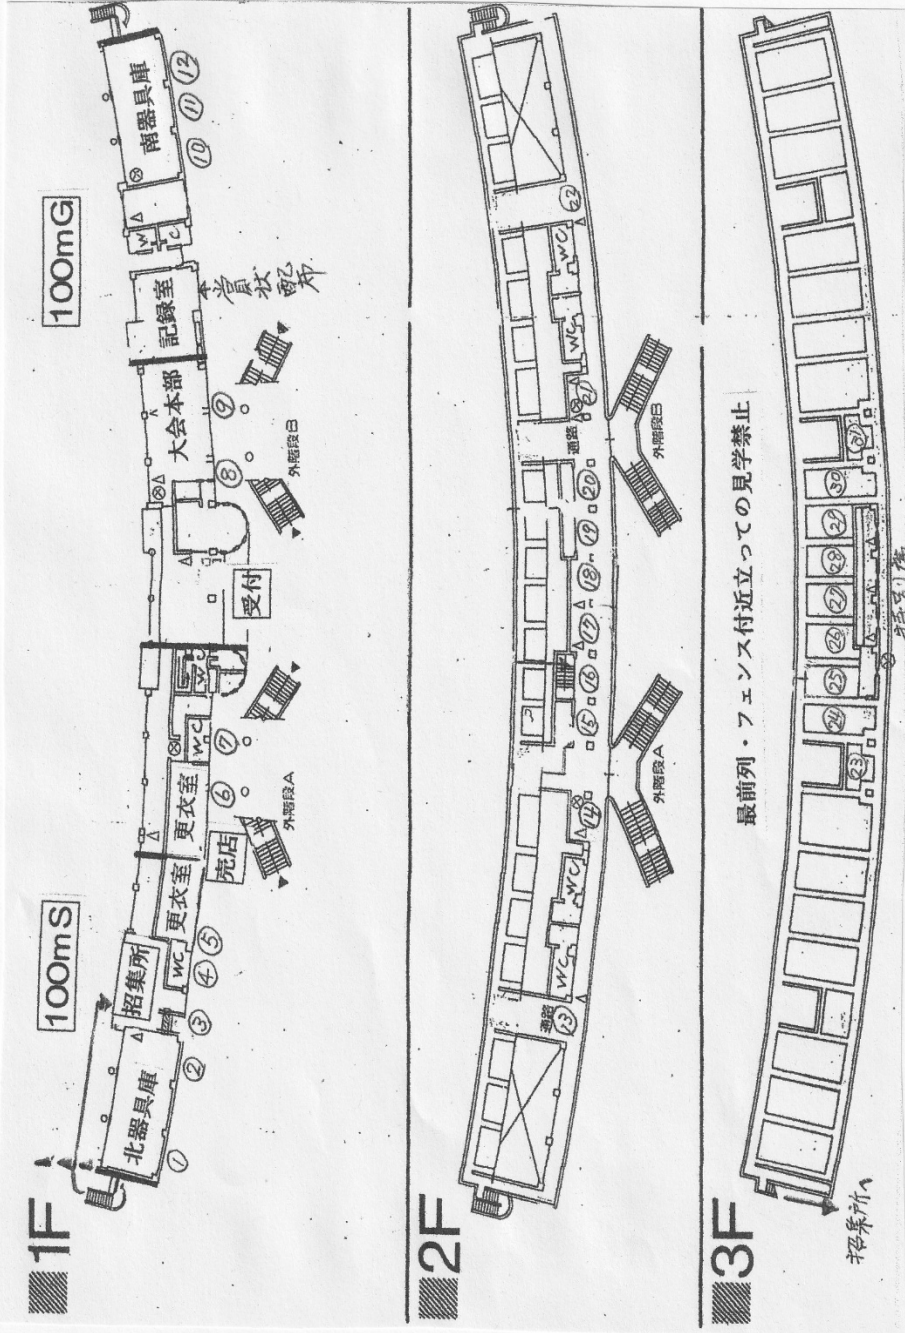

◇富士総合運動公園陸上競技場 ベンチ割案 大会名：第21回富士春季陸上記録会 (5/11)

ベンチ番号	学校・チーム名
①	REX・ST函南
②	Fuji Runners Club
③	富士JAC ※非常口あり
④	上野中
⑤	葦山中
⑥	須津中
⑦	岳陽中
⑧	岩松中
⑨	富士中
⑩	チーム神戸
⑪	吉原北中
⑫	大洲中
⑬	御殿場原里中
⑭	大岡中
⑮	金岡中
⑯	吉原三中
⑰	富士宮四中
⑱	鷹岡中
⑲	吉原一中
⑳	富士南中
㉑	大富士中
㉒	吉原二中
㉓	Runway
㉔	長岡中・富士岡中・清水南中
㉕	修善寺中・沼津5中・富士宮1中
㉖	真伊豆JFC・垂山走ろう会・伊東陸上
㉗	金岡陸上・掛川陸上
㉘	千代田AC・小笠AC
㉙	開北陸上・チーム細江
㉚	富士陸上
㉛	富士陸上・LBAC
特別席	星陵高・吉工

注1) 77チーム参加。参加者の多いチームは100名を超えるため今回10名以上参加のチームから割振り。雨天の場合は、お互い譲り合って利用。
 注2) 割振りがされなかった団体や見学者は、バックスタンドや空いているメインスタンドを利用可能。スタンド1ブロック座席数約150人分
 注3) 「売店」出店予定場所は、階段付近に当日変更予定。「御殿場南中9人」利用可能。①と②の間に自販機があります。