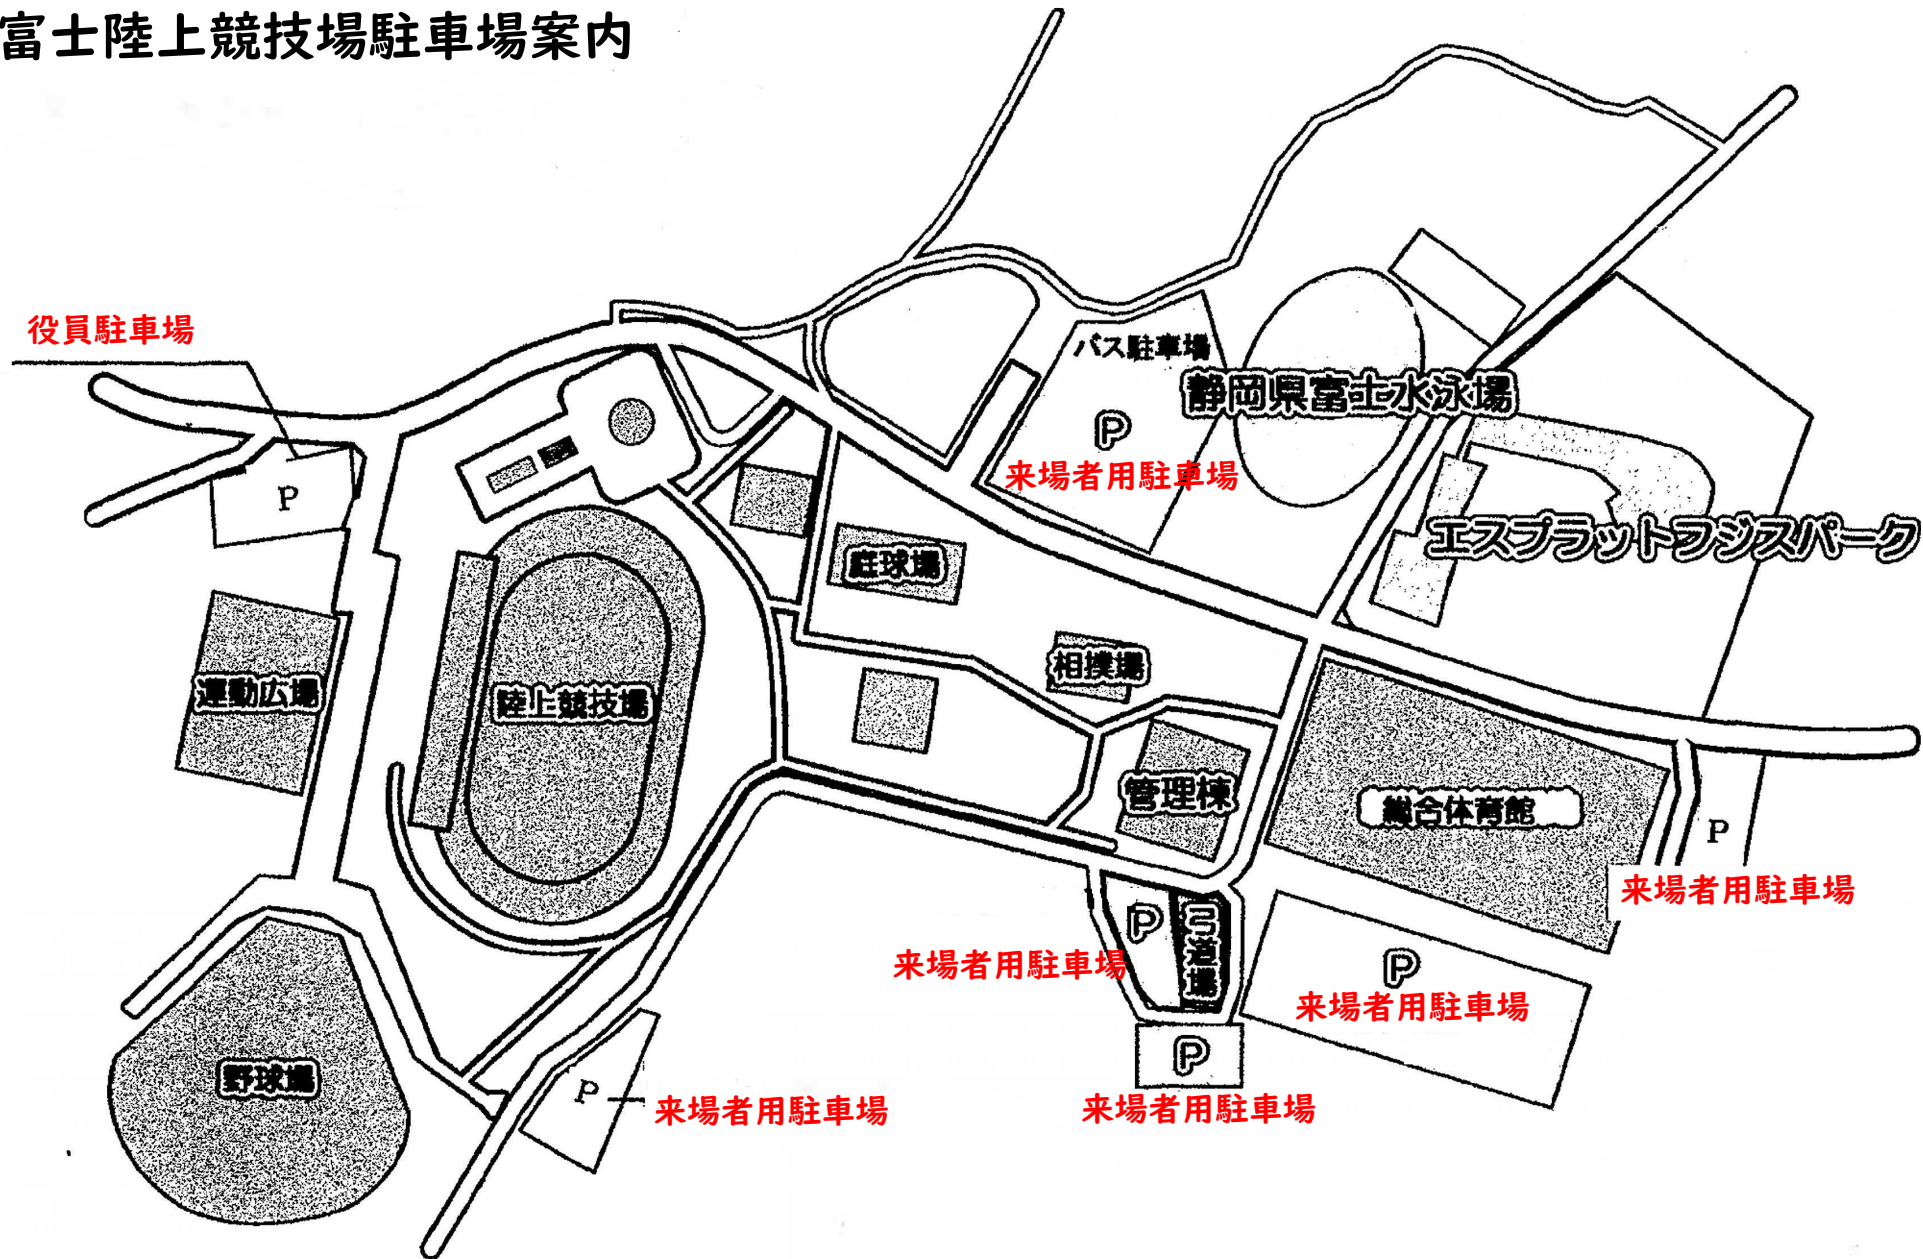

富士陸上競技場駐車場案内

役員駐車場

バス駐車場

静岡県富士水泳場

来場者用駐車場

エスプラットフジスパーク

運動広場

陸上競技場

庭球場

相撲場

管理棟

総合体育館

来場者用駐車場

野球場

来場者用駐車場

来場者用駐車場

来場者用駐車場

来場者用駐車場

目黒道